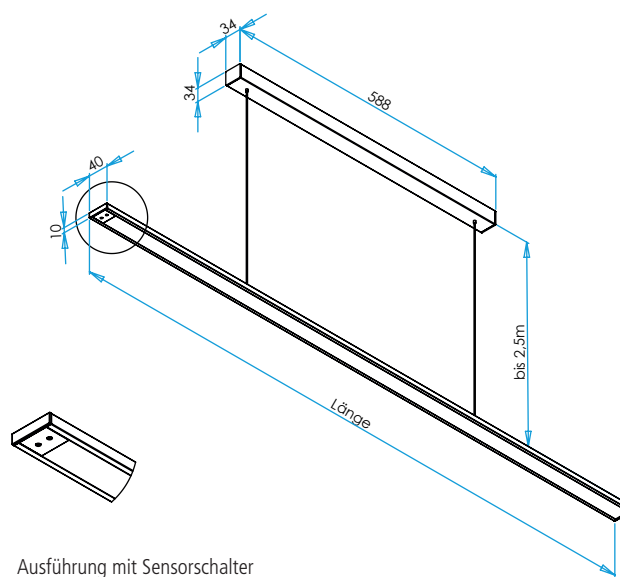

### Technische Informationen 10.04.2020

Leuchtenanschluss	links/mittig/rechts, direkt an Anschlussklemme
Leuchtenmaße	900 x 40 x 10 mm 1200 x 40 x 10 mm 1500 x 40 x 10 mm
Sondermaße	min. 900 mm max. 4000 mm
Kabellänge Abhängung:	verstellbar von 0,2 m – 2,5 m in Sonderfällen bis zu 5 m
Acrylabdeckung Oberfläche	wegen Wärmeausdehnung verkürzt geliefert aluminiumfarbig eloxiert edelstahlfarbig eloxiert schwarzbraun eloxiert
Ausstattung	dimmbar über Sensorschalter LED Band kann vom Nutzer gewechselt werden

### Lichtverteilungsdiagramm

Kelvin	2700	4000	120°	Abstand
Lux	2100	2360	•	250 mm
	930	1010	•	500 mm
	510	580	•	750 mm
	330	360	•	1000 mm

Nennspannung	230 V, 50 – 60 Hz
Leuchtmittel	LED
Lichtfarbe	2700 K (warmweiß) 4000 K (neutralweiß)
Helligkeit	1400 lm/m
Leistung	19 W/m
Energieeffizienzklasse	A+
Schutzklasse	⬇
Schutzart	IP 20

Ausführung mit Sensorschalter

Maße in mm

## Technische Informationen 10.04.2020

Leuchtenanschluss	links/mittig/rechts, direkt an Anschlussklemme
Leuchtenmaße	900 x 40 x 10 mm 1200 x 40 x 10 mm 1500 x 40 x 10 mm
Sondermaße	min. 900 mm max. 4000 mm
Kabellänge Abhängung:	verstellbar von 0,2 m – 2,5 m in Sonderfällen bis zu 5 m
Acrylabdeckung Oberfläche	wegen Wärmeausdehnung verkürzt geliefert aluminiumfarbig eloxiert edelstahlfarbig eloxiert schwarzbraun eloxiert
Ausstattung	Weißadaption - regelbar von warmweiß zu kaltweiß und dimmbar über Fernbedienung LED Band kann vom Nutzer gewechselt werden