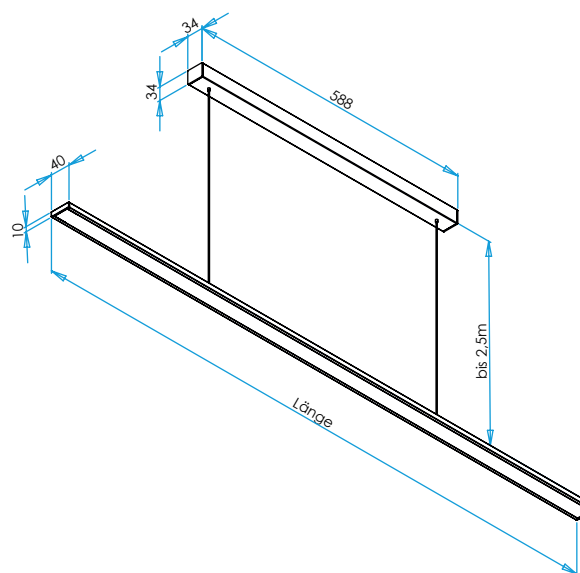

Pendelleuchte 40 x 10 Weißadaption GERA Lichtsystem 6

www.gera-leuchten.de

Technische Informationen 10.04.2020

Leuchtenanschluss	links/mittig/rechts, direkt an Anschlussklemme
Leuchtenmaße	900 x 40 x 10 mm 1200 x 40 x 10 mm 1500 x 40 x 10 mm
Sondermaße	min. 900 mm max. 4000 mm
Kabellänge Abhängung:	verstellbar von 0,2 m – 2,5 m in Sonderfällen bis zu 5 m
Acrylabdeckung Oberfläche	wegen Wärmeausdehnung verkürzt geliefert aluminiumfarbig eloxiert edelstahlfarbig eloxiert schwarzbraun eloxiert
Ausstattung	Weißadaption - regelbar von warmweiß zu kaltweiß und dimmbar über Fernbedienung LED Band kann vom Nutzer gewechselt werden

Lichtverteilungsdiagramm

Kelvin	2700	4000	120°	Abstand
Lux	2100	2360	•	250 mm
	930	1010	•	500 mm
	510	580	•	750 mm
	330	360	•	1000 mm

Nennspannung	230 V, 50 – 60 Hz
Leuchtmittel	LED
Lichtfarbe	2700 K - 4000 K
Helligkeit	1400 lm/m
Leistung	19 W/m
Energieeffizienzklasse	A+
Schutzklasse	
Schutzart	IP20

Maße in mm