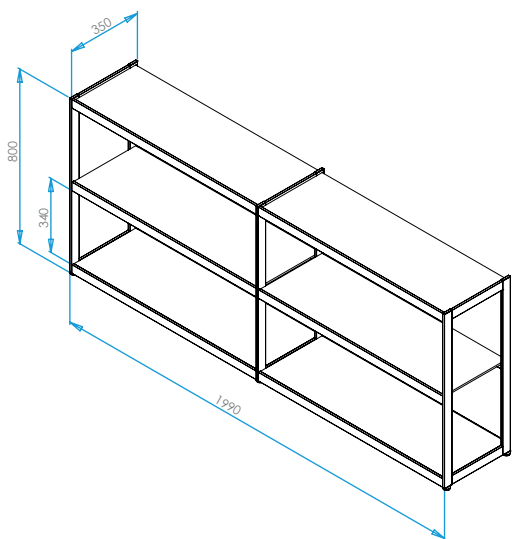

GERA Sideboard 200

www.gera-leuchten.de

Technische Informationen 10.04.2020

Leuchtenanschluss	direkt an Versorgungseinheit
Regalmaße	1990 x 350 x 800 mm (L x B x H)
Traglast	20 kg/Einlegeboden
Oberfläche	aluminiumfarbig eloxiert schwarzbraun eloxiert
Einlegeböden	Glasboden satiniert 8 mm Furnierboden Eiche dunkel Furnierboden Eiche schilfbraun
Bodenmaße	978 x 327 x 8 mm
Ausstattung	Weißadaption - regelbar von warmweiß zu kaltweiß und dimmbar über Fernbedienung Sonderausführung mit Microknopfschalter Farbadaption - regelbar über gesamtes Farbspektrum und dimmbar über Fernbedienung LED Band kann vom Nutzer gewechselt werden

Maße in mm