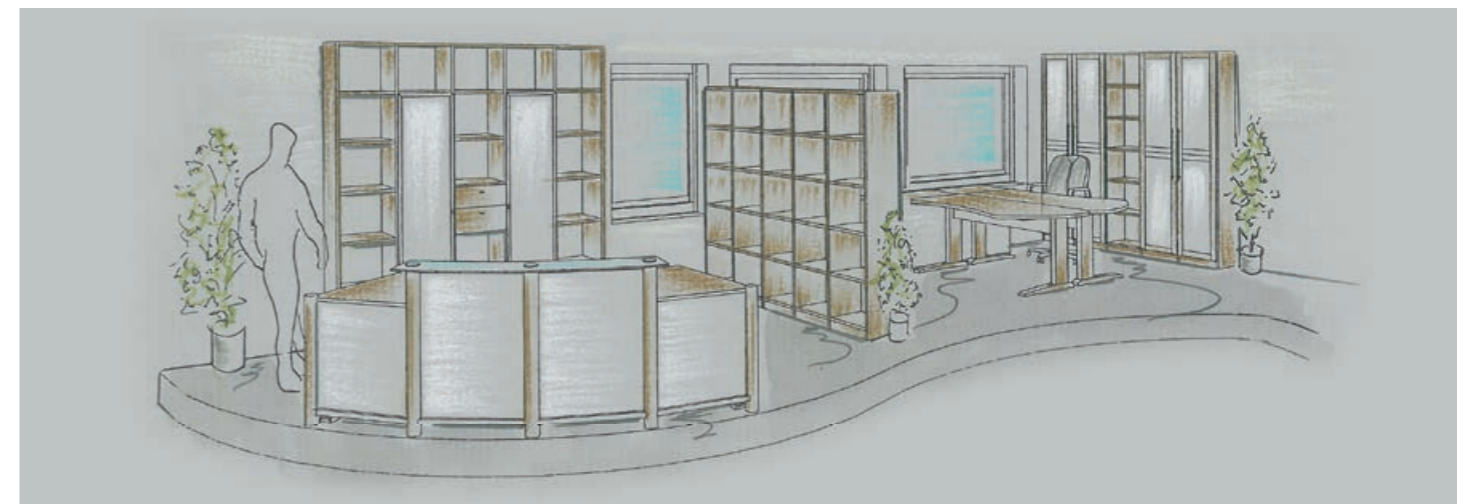

Ganz schön angepasst, diese Schreibtische!

Unsere Untergestelle passen sich gern mal an: Je nach Modell und Wunsch sind sie stufenlos elektrisch höhenverstellbar und helfen damit, Rückenbeschwerden vorzubeugen. Ihren eigenen Charakter haben sie trotzdem – dafür sorgen individuelle Formen und einzigartige Holzoberflächen.