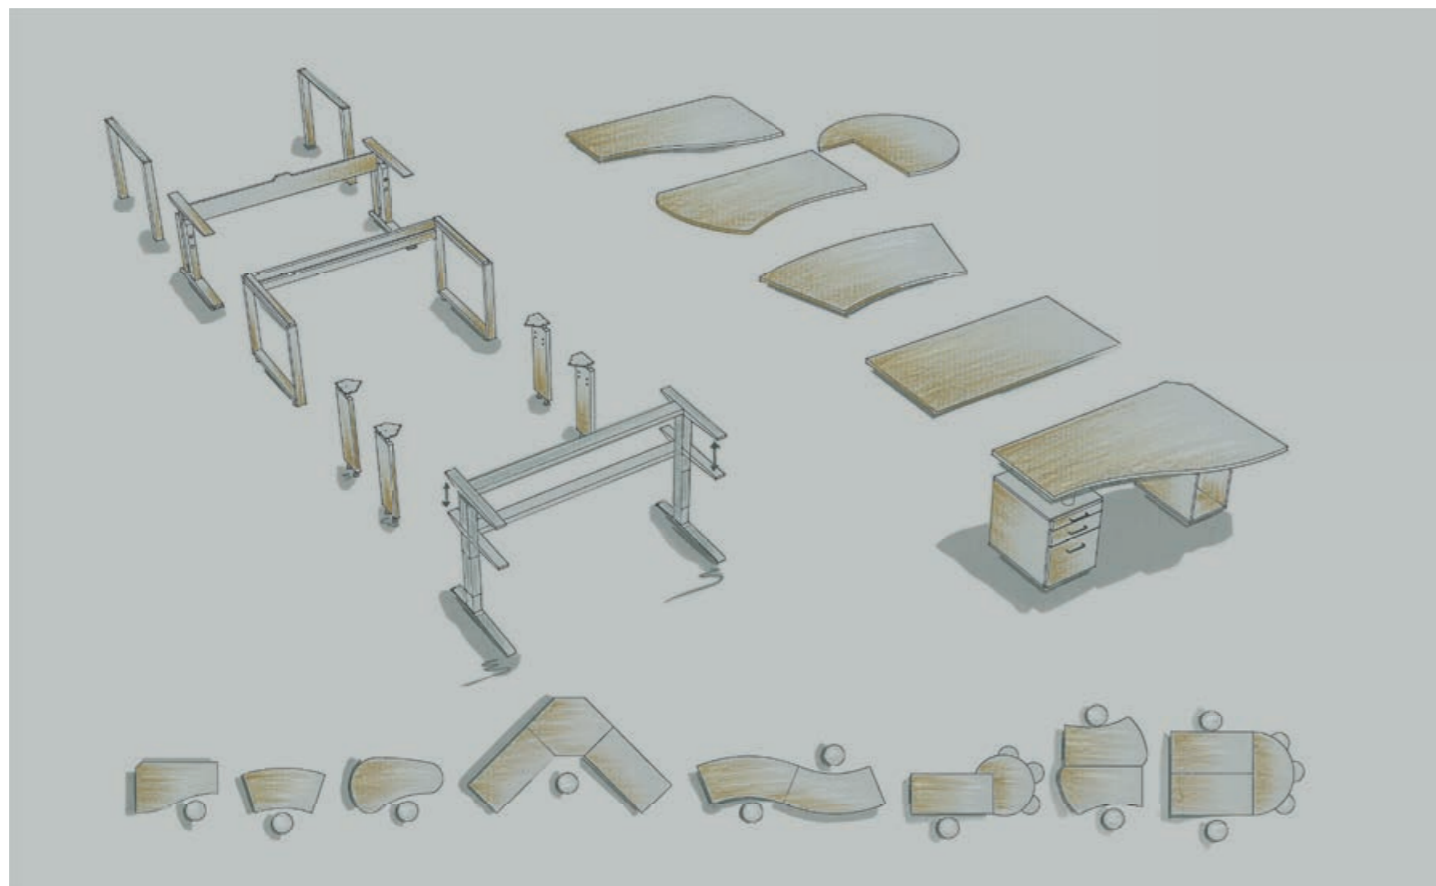

Ganz schön angepasst, diese Schreibtische!

Unsere Untergestelle passen sich gern mal an: Je nach Modell und Wunsch sind sie stufenlos elektrisch höhenverstellbar und helfen damit, Rückenbeschwerden vorzubeugen. Ihren eigenen Charakter haben sie trotzdem – dafür sorgen individuelle Formen und einzigartige Holzoberflächen.