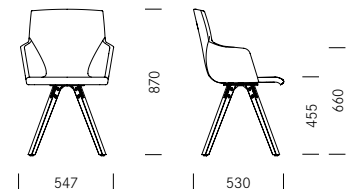

1_Masse Dimensions

Yara WL

Yara WL AL

2_Materialien Matériaux

Holz Bois

Eiche
Chêne

Amerik. Nussbaum
Noyer américain

Polster Rembourrage

Stoff Tissu

Leder Cuir

Stoff Radio | Steelcut Trio 2 | Tissu Radio | Steelcut Trio 2

Leder Donna | Cuir Donna

Stoff Divina 3 | Tissu Divina 3

Leder Scandinavian | Cuir Scandinavian

Textilleder Decovin Nappa | Similicuir Decovin Nappa

Leder Montana | Cuir Montana

3_Optionen Options

Universal-Kunststoffgleiter | Glisseurs universels en matière synthétique ☒

Filzgleiter | Glisseurs en feutre ☐

Stoff oder Leder angeliefert | Tissu et cuir fournis ☐

Untergestell Eiche | Pieds en chêne ☒

Untergestell Amerik. Nussbaum | Pieds en noyer américain ☐

Standard ☒ Standard
Optional ☐ En option