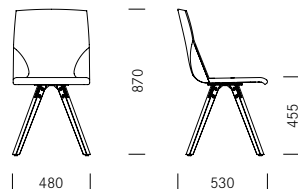

Yara WL

Design: Stefan Westmeyer

Yara WL

Yara WL

Yara WL AL

Design:
Stefan Westmeyer

Der skulptural anmutende Yara wirkt einladend und bietet hohen Sitzkomfort. Damit ist er der richtige Stuhl für lange, gemütliche Abende mit Freunden oder der Familie am Esstisch. Die Sitzschale mit den beiden seitlich eingesetzten Partien verleiht dem Stuhl eine klare, taillierte Form. Das drehbare Gestell regt zur Bewegung an und vereinfacht darüber hinaus das Hinsetzen und Aufstehen. Die Schale ist komplett mit Stoff oder Leder umpolstert, die Holzbeine sind aus Eiche oder Nussbaum gefertigt.

La chaise Yara d'aspect sculptural est accueillante et offre un grand confort d'assise. Elle est ainsi la chaise idéale pour de longues soirées autour d'une table, entre amis ou avec la famille. La coque d'assise prolongée par deux empiècements latéraux confère au siège une ligne claire et cintrée. La structure pivotante incite au mouvement et facilite le lever et l'assise. La coque est intégralement recouverte de cuir ou de tissu, les pieds en bois sont fabriqués en bois de chêne ou de noyer.

1_Masse Dimensions

Yara WL

Yara WL AL

2_Materialien Matériaux

Holz Bois

Eiche
Chêne

Amerik. Nussbaum
Noyer américain

Polster Rembourrage