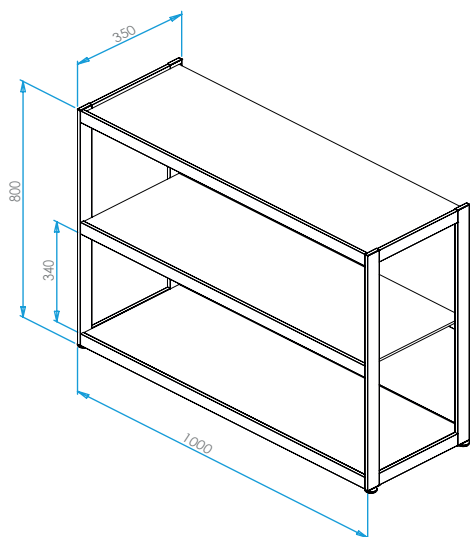

### Technische Informationen 10.04.2020

Leuchtenanschluss	direkt an Versorgungseinheit
Regalmaße	1000 x 350 x 800 mm (L x B x H)
Traglast	20 kg/Einlegeboden
Oberfläche	aluminiumfarbig eloxiert schwarzbraun eloxiert
Einlegeböden	Glasboden satiniert 8 mm Furnierboden Eiche dunkel Furnierboden Eiche schilfbraun
Bodenmaße	978 x 327 x 8 mm
Ausstattung	Weißadaption - regelbar von warmweiß zu kaltweiß und dimmbar über Fernbedienung Sonderausführung mit Microknopfschalter Farbadaption - regelbar über gesamtes Farbspektrum und dimmbar über Fernbedienung LED Band kann vom Nutzer gewechselt werden

Maße in mm