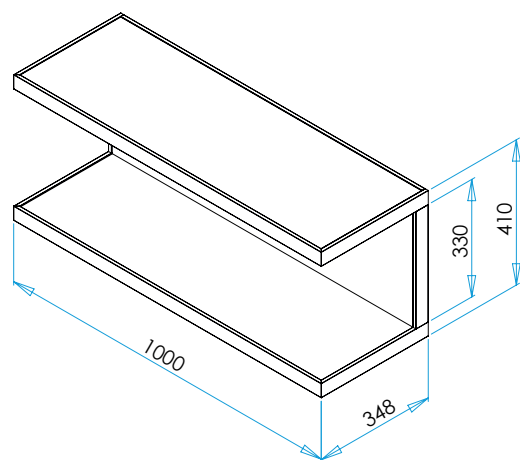

### Technische Informationen 10.04.2020

Leuchtenanschluss	direkt an Versorgungseinheit
Regalmaße	1000 x 350 x 410 mm
Traglast	20 kg/Boden
Oberfläche	aluminiumfarbig eloxiert schwarzbraun eloxiert
Einlegeböden	Glasboden satiniert 8 mm Furnierboden Eiche dunkel Furnierboden Eiche schilfbraun
Bodenmaße	978 x 327 x 8 mm
Ausstattung	Microknopfschalter Weißadaption - regelbar von warmweiß zu kaltweiß und dimmbar über Fernbedienung Sonderausführung mit Microknopfschalter Farbadaption - regelbar über gesamtes Farbspektrum und dimmbar über Fernbedienung LED Band kann vom Nutzer gewechselt werden

Maße in mm