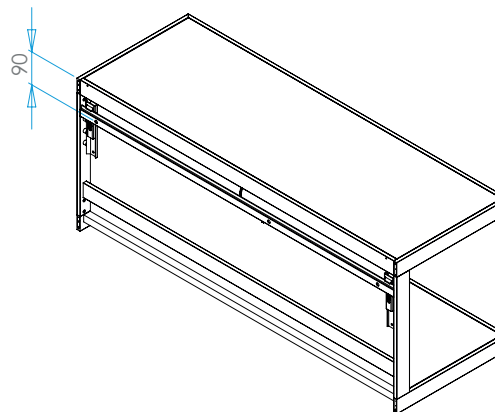

### Technische Informationen 10.04.2020

Leuchtenanschluss	direkt an Versorgungseinheit
Regalmaße	1000 x 350 x 410 mm
Traglast	20 kg/Boden
Oberfläche	aluminiumfarbig eloxiert schwarzbraun eloxiert
Einlegeböden	Glasboden satiniert 8 mm Furnierboden Eiche dunkel Furnierboden Eiche schilfbraun
Bodenmaße	978 x 327 x 8 mm
Ausstattung	Microknopfschalter Weißadaption - regelbar von warmweiß zu kaltweiß und dimmbar über Fernbedienung Sonderausführung mit Microknopfschalter Farbadaption - regelbar über gesamtes Farbspektrum und dimmbar über Fernbedienung LED Band kann vom Nutzer gewechselt werden

Maße in mm