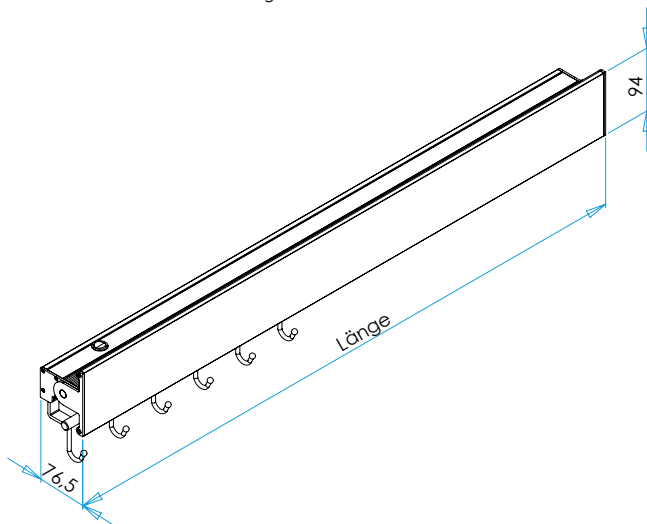

## Technische Informationen 27.02.2020

Leuchtenanschluss	mittig, direkt an Anschlussklemme
Leuchtenmaße	600 x 76,5 x 94 mm 900 x 76,5 x 94 mm 1200 x 76,5 x 94 mm
Acrylabdeckung	wegen Wärmeausdehnung verkürzt geliefert
Oberfläche	aluminiumfarbig eloxiert schwarzbraun eloxiert
Ausstattung	Microknopfschalter Nut für Hakenleiste Weißadaption regelbar von warmweiß zu kaltweiß und dimmbar LED Band kann vom Nutzer gewechselt werden

### Lichtverteilungsdiagramm

Kelvin	2700	4000	120°	Abstand
Lux	540	600	•	250 mm
	230	270	•	500 mm
	120	140	•	750 mm
	90	100	•	1000 mm

Nennspannung	230 V, 50 – 60 Hz
Leuchtmittel	LED
Lichtfarbe Weißadaption	2700 K - 6000 K
Helligkeit	700 lm/m
Leistung	14,5 W/m
Energieeffizienzklasse	A
Schutzklasse	⚡
Schutzart	IP 20

Maße in mm