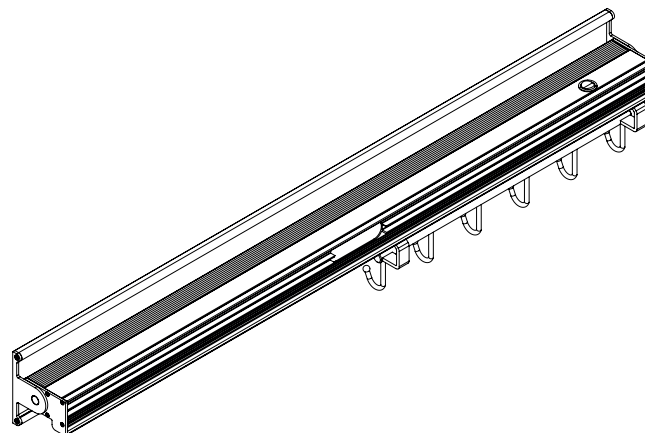

# Garderobenleuchte GERA Lichtsystem 8

www.gera-leuchten.de

## Technische Informationen 27.02.2020

Leuchtenanschluss	mittig, direkt an Anschlussklemme
Leuchtenmaße	600 x 76,5 x 94 mm 900 x 76,5 x 94 mm 1200 x 76,5 x 94 mm
Acrylabdeckung	wegen Wärmeausdehnung verkürzt geliefert
Oberfläche	aluminiumfarbig eloxiert schwarzbraun eloxiert
Ausstattung	Microknopfschalter Nut für Hakenleiste Weißadaption regelbar von warmweiß zu kaltweiß und dimmbar LED Band kann vom Nutzer gewechselt werden

### Lichtverteilungsdiagramm

Kelvin	2700	4000	120°	Abstand
Lux	540	600	•	250 mm
	230	270	•	500 mm
	120	140	•	750 mm
	90	100	•	1000 mm

Nennspannung	230 V, 50 – 60 Hz
Leuchtmittel	LED
Lichtfarbe Weißadaption	2700 K - 6000 K
Helligkeit	700 lm/m
Leistung	14,5 W/m
Energieeffizienzklasse	A
Schutzklasse	⚡
Schutzart	IP 20