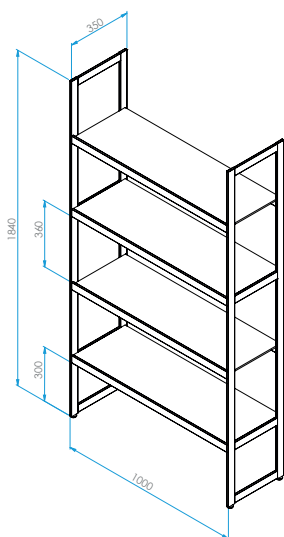

Lichtregal 100

www.gera-leuchten.de

Technische Informationen 27.02.2020

Leuchtenanschluss	direkt an Versorgungseinheit
Regalmaße	1000 x 350 x 1840 mm (L x B x H)
Traglast	20 kg/Einlegeboden
Oberfläche	aluminiumfarbig eloxiert schwarzbraun eloxiert
Einlegeböden	Glasboden satiniert 8 mm Furnierboden Eiche dunkel Furnierboden Eiche schilfbraun
Bodenmaße	978 x 327 x 8 mm
Ausstattung	Weißadaption - regelbar von warmweiß zu kaltweiß und dimmbar über Fernbedienung Farbadaption - regelbar über gesamtes Farbspektrum und dimmbar über Fernbedienung Sonderausführung mit Microknopfschalter LED Band kann vom Nutzer gewechselt werden

Maße in mm