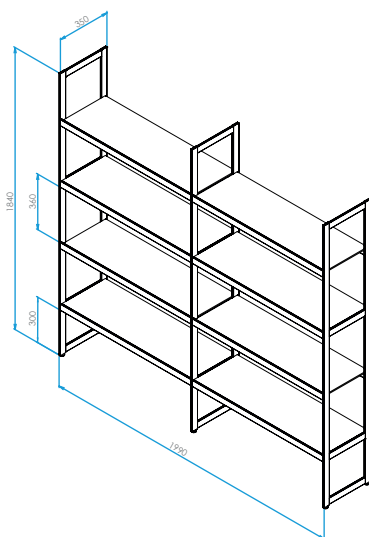

Lichtregal 200

www.gera-leuchten.de

Technische Informationen 27.02.2020

Leuchtenanschluss	direkt an Versorgungseinheit
Regalmaße	1990 x 350 x 1840 mm (L x B x H)
Traglast	20 kg/Einlegeboden
Oberfläche	aluminiumfarbig eloxiert schwarzbraun eloxiert
Einlegeböden	Glasboden satiniert 8 mm Furnierboden Eiche dunkel Furnierboden Eiche schilfbraun
Bodenmaße	978 x 327 x 8 mm
Ausstattung	Weißadaption - regelbar von warmweiß zu kaltweiß und dimmbar über Fernbedienung Farbadaption - regelbar über gesamtes Farbspektrum und dimmbar über Fernbedienung Sonderausführung mit Microknopfschalter LED Band kann vom Nutzer gewechselt werden

Maße in mm