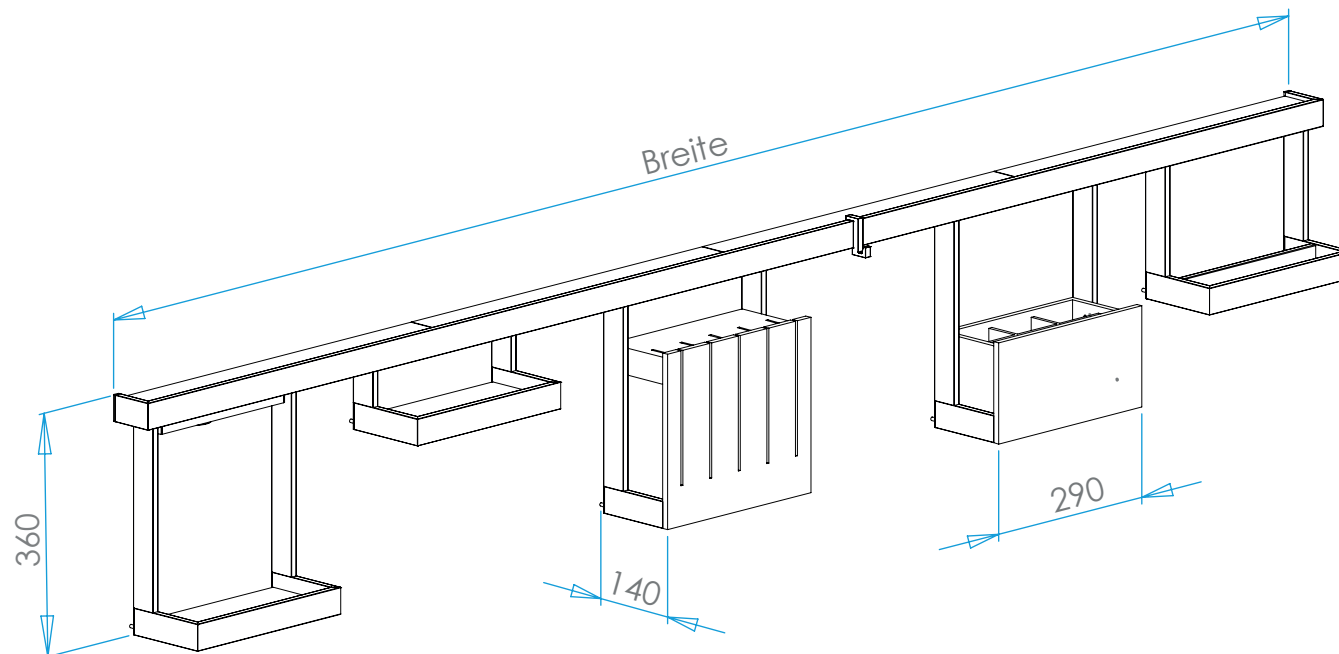

## Zubehör für Lichtreling mit Glasablage GERA Lichtsystem 6

[www.gera-leuchten.de](http://www.gera-leuchten.de)

Technische Informationen 27.02.2020

Messerblock	290 x 140 x 360 mm	aluminiumfarbig eloxiert/edelstahlfarbig eloxiert/schwarzbraun eloxiert
Rollenhalter	290 x 140 x 250 mm	aluminiumfarbig eloxiert/edelstahlfarbig eloxiert/schwarzbraun eloxiert
Löffelkasten	290 x 140 x 360 mm	aluminiumfarbig eloxiert/edelstahlfarbig eloxiert/schwarzbraun eloxiert
Ablage lang Glas	290 x 140 x 360 mm	aluminiumfarbig eloxiert/edelstahlfarbig eloxiert/schwarzbraun eloxiert
Ablage kurz Glas	290 x 140 x 140 mm	aluminiumfarbig eloxiert/edelstahlfarbig eloxiert/schwarzbraun eloxiert
Ablage lang Holz	290 x 140 x 360 mm	aluminiumfarbig eloxiert/edelstahlfarbig eloxiert/schwarzbraun eloxiert
Ablage kurz Holz	290 x 140 x 140 mm	aluminiumfarbig eloxiert/edelstahlfarbig eloxiert/schwarzbraun eloxiert
Haken	10 x 40 x 55 mm	aluminiumfarbig eloxiert/edelstahlfarbig eloxiert/schwarzbraun eloxiert

Maße in mm