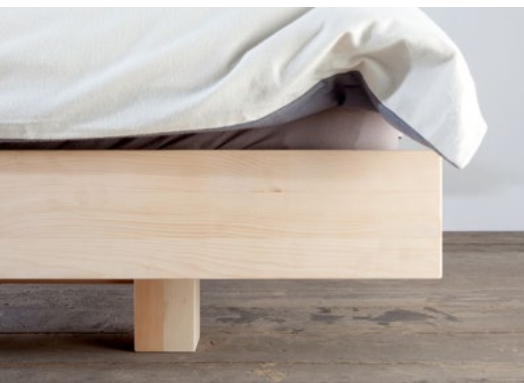

Nido

Nomen est omen! Denn Nido heißt übersetzt „Nest“. Und das spürt man mit allen Sinnen. Das edle, schnörkellose Design bringt die natürliche Ausdruckskraft des Massivholzes optimal zum Ausdruck. Die 100% metallfreie Bauweise garantiert beste Schlafverträglichkeit. Freuen Sie sich auf Nido – die bewusste Entscheidung für Qualität und Nachhaltigkeit in schönster Form.

**HÜSLER
NEST™**

Das original Schweizer Naturbett.

Nido

Eckverbindungen metallfrei

Mit oder ohne Kopfteil erhältlich

Nachtkonsole

Maße

Innenbreiten	90 100 120 140 160 180 200 cm
Innenlängen	200 cm optional 210 220 cm
Außenbreiten	Innenbreiten + 6 cm
Außenlängen	Innenlängen + 6 cm
Kopfteilhöhe	70 cm
Seitenteilhöhe*	13 cm (Designa) optional 22 cm (Designa, Classic oder deLuxe)
Rahmenhöhe	28 cm optional 37 cm
Komforthöhe Füße	+ 5 cm
Holzstärke	3 cm

* In der Standardhöhe ist das Bett Nido nur für das Schlafsystem Designa geeignet (Einlegetiefe 10 cm). Falls das Schlafsystem Classic oder deLuxe gewünscht ist, bitte Rahmenhöhe 22 cm bestellen.

Materialien

Holzarten	Kernbuche, Eiche, Nussbaum, Zirbe
Oberflächen	unbehandelt (nur Zirbe), natur geölt, weiß geölt (nur Eiche),
Eckverbindungen	metallfrei

Kernbuche

Eiche natur

Eiche weiß

Nussbaum

Zirbe

Option

Nachtkonsole	40 x 45 cm (B x T), angehängt mit angearbeiteter Lasche
Estrella Kopfteil	Estrella Kopfteil mit Wandaufhängung